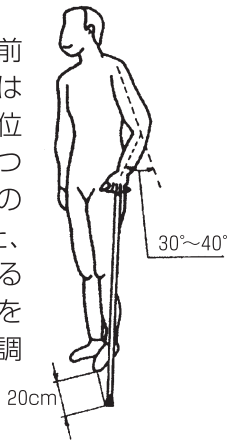

故障かな?と、思ったら

- ストロークエンド(最伸長、最収縮点)で起動しないときは、杖先で地面を軽くたたいてください。
- 反転動作のとき、すぐに動かないときは1秒以上間を開けてから再起動してください。
- 動きが極端に遅くなったり、スイッチを押してもすぐに動かなくなったら電池を交換して下さい。

※ 注意

棒状杖は、杖なしで自立歩行できる人がより安定して歩行できるよう補助的に使用するものです。

- 杖なしで歩行できない方やリハビリ中など、体重の一部を支えないと歩行できない方は使用しないでください。(但し医師の指導のもとでの使用は除く。)
- 使用前に必ず各部の動作確認をし、異常がないことを確認した後、ご使用ください。
- 杖先のゴムが摩耗や劣化によって傷んできた場合は早めに取り替えてください。
- 濡れた路面は滑り易いため注意してご使用ください。(杖は真っ直ぐに立て、斜めにはつかない。)
- 凍った路面では転倒の危険があるので、使用しないでください。
- 道路の側溝の溝や凹がある箇所では、杖先がはまりこむ恐れがあるため、十分注意してください。
- 指定用途以外(例えば、登山用、トレッキングポール、護身用など)には使用しないでください。
- 焚き火など、火気のある場所での使用はしないでください。
- お出かけ前に必ず電池の確認をしてからご使用ください。

保守、管理方法についての注意点

- 杖先ゴムを洗浄する時は、中性洗剤を使用し水洗いしてください。
- 高温になる車内などでの保管は避けてください。
- 小さな子供の手が届く場所には保管しないでください。

使用上の注意

- 本品は精密部品で構成されています。激しく倒すと故障の原因になります。
- 使いはじめ直ぐ動かない時はスイッチを左右交互に押してください。
- 使用電池は必ずアルカリ単三電池またはニッケル水素充電式電池を使用してください。
- 体重をかけて最縮長にすると、スイッチを押しても伸びなくなることがあります。その場合は杖先で地面を強くたたいてください。
- 暑い車内や炎天下に放置しないでください。高温になると電池が破損し、故障の原因となります。
- 車内放置などで杖が熱くなっている時は、特にグリップ下の金属部分が高温になりますので、火傷に注意してください。
- 固定側、移動側いずれのパイプもへこむと伸縮できなくなります。杖で机などを叩いたりしないでください。

本体の名称及びセット内容

●杖の長さについて
(平地の場合)
杖の先を足先の前20cmに置き、ひじは30°~40°屈曲した位置にくるように杖をつく状態が、杖の長さの目安となります。また、階段などの段差のある場所では、スイッチを押して適切な長さに調節してください。

電池交換方法

●フタを開ける
グリップ後ろのツマミを緩めます。
※電池蓋の最上部を左手の親指で押さえながらツマミを反時計方向に回します。

●単三電池を交換
フタを開け単三電池を入れます。
※向きに注意、グリップ部分に表示があります。

★電池蓋がグリップから外れたら下方のピンをグリップの下に押し込んで下さい。

使用方法

●杖の長さを調節
スイッチの右を押すと杖が伸び、左を押すと縮みます。
※本製品は立ち上がりを補助する杖ではありません。伸縮させる時は杖の先端を浮かせた状態で行ってください。故障の原因になります。

仕様

■本体

全長	約60cm~100cm
垂直耐荷重	約100kg
グリップ長さ	約150mm
重量	約420g
乾電池	アルカリ単三 2本
固定パイプ	アルミ
移動パイプ	アルミ
グリップ	ポリカーボネート
付属品	ゴム足 1ヶ