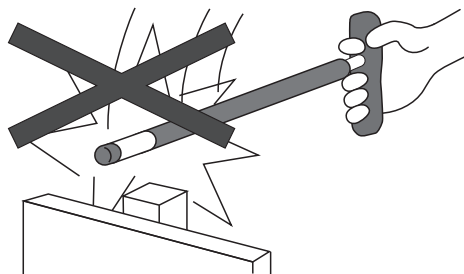

取扱説明書

【保証書付】この度は、お買い上げいただきありがとうございます。ご使用前に必ずこの取り扱い説明書をよくお読みいただき正しくお使い下さい。また、本書は、保証書も兼ねています。必ずお手元に大切に保管ください。

安全にご使用いただくために

警告

故意に強い衝撃を与えないでください。本製品は精密部品で構成されています。伸縮動作の不良や故障の原因となります。

本製品の改造・分解は絶対にしないでください。正常に作動しなくなる恐れがあります。また、重大な事故につながる恐れがあります。

故障かな?と、思ったら

- ストロークエンド(最伸長、最収縮点)で起動しないときは、杖先で地面を軽くたたいてください。
- 反転動作のとき、すぐに動かないときは1秒以上間を開けてから再起動してください。
- 動きが極端に遅くなったり、スイッチを押してもすぐに動かなくなったら電池を交換して下さい。

※ 注意

棒状杖は、杖なしで自立歩行できる人がより安定して歩行できるよう補助的に使用するものです。

- 杖なしで歩行できない方やリハビリ中など、体重の一部を支えないと歩行できない方は使用しないでください。(但し医師の指導のもとでの使用は除く。)
- 使用前に必ず各部の動作確認をし、異常がないことを確認した後、ご使用ください。
- 杖先のゴムが摩耗や劣化によって傷んできた場合は早めに取り替えてください。
- 濡れた路面は滑り易いため注意してご使用ください。(杖は真っ直ぐに立て、斜めにはつかない。)
- 凍った路面では転倒の危険があるので、使用しないでください。
- 道路の側溝の溝や凹がある箇所では、杖先がはまりこむ恐れがあるため、十分注意してください。
- 指定用途以外(例えば、登山用、トレッキングポール、護身用など)には使用しないでください。
- 焚き火など、火気のある場所での使用はしないでください。
- お出かけ前に必ず電池の確認をしてからご使用ください。