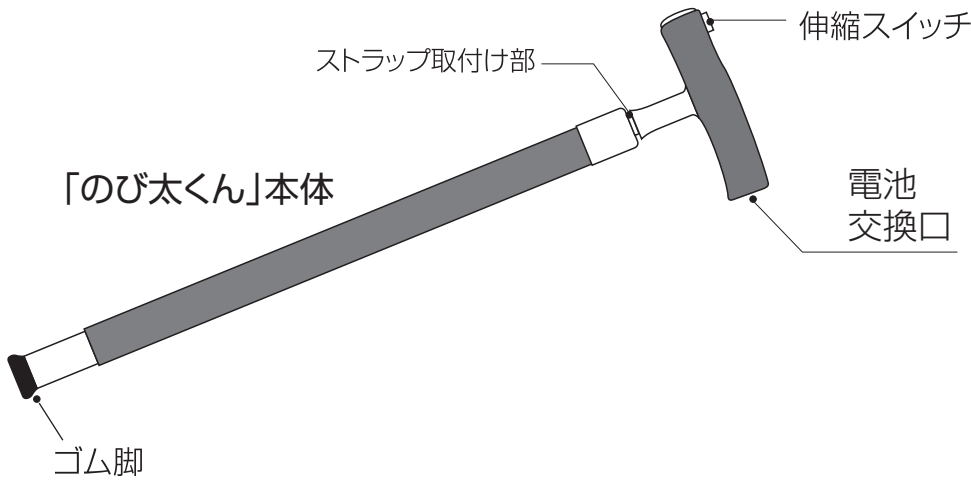

本体の名称及びセット内容

●杖の長さについて
(平地の場合)
杖の先を足先の前20cmに置き、ひじは30°~40°屈曲した位置にくるように杖をつく状態が、杖の長さの目安となります。また、階段などの段差のある場所では、スイッチを押して適切な長さに調節してください。