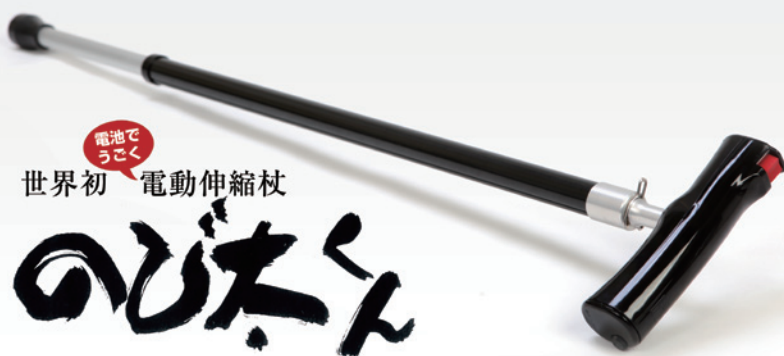

取扱説明書

【保証書付】この度は、お買い上げいただきありがとうございます。ご使用前に必ずこの取り扱い説明書をよくお読みいただき正しくお使い下さい。また、本書は、保証書も兼ねています。必ずお手元に大切に保管ください。

安全にご使用いただくために

警告

故意に強い衝撃を与えないでください。本製品は精密部品で構成されています。伸縮動作の不良や故障の原因となります。